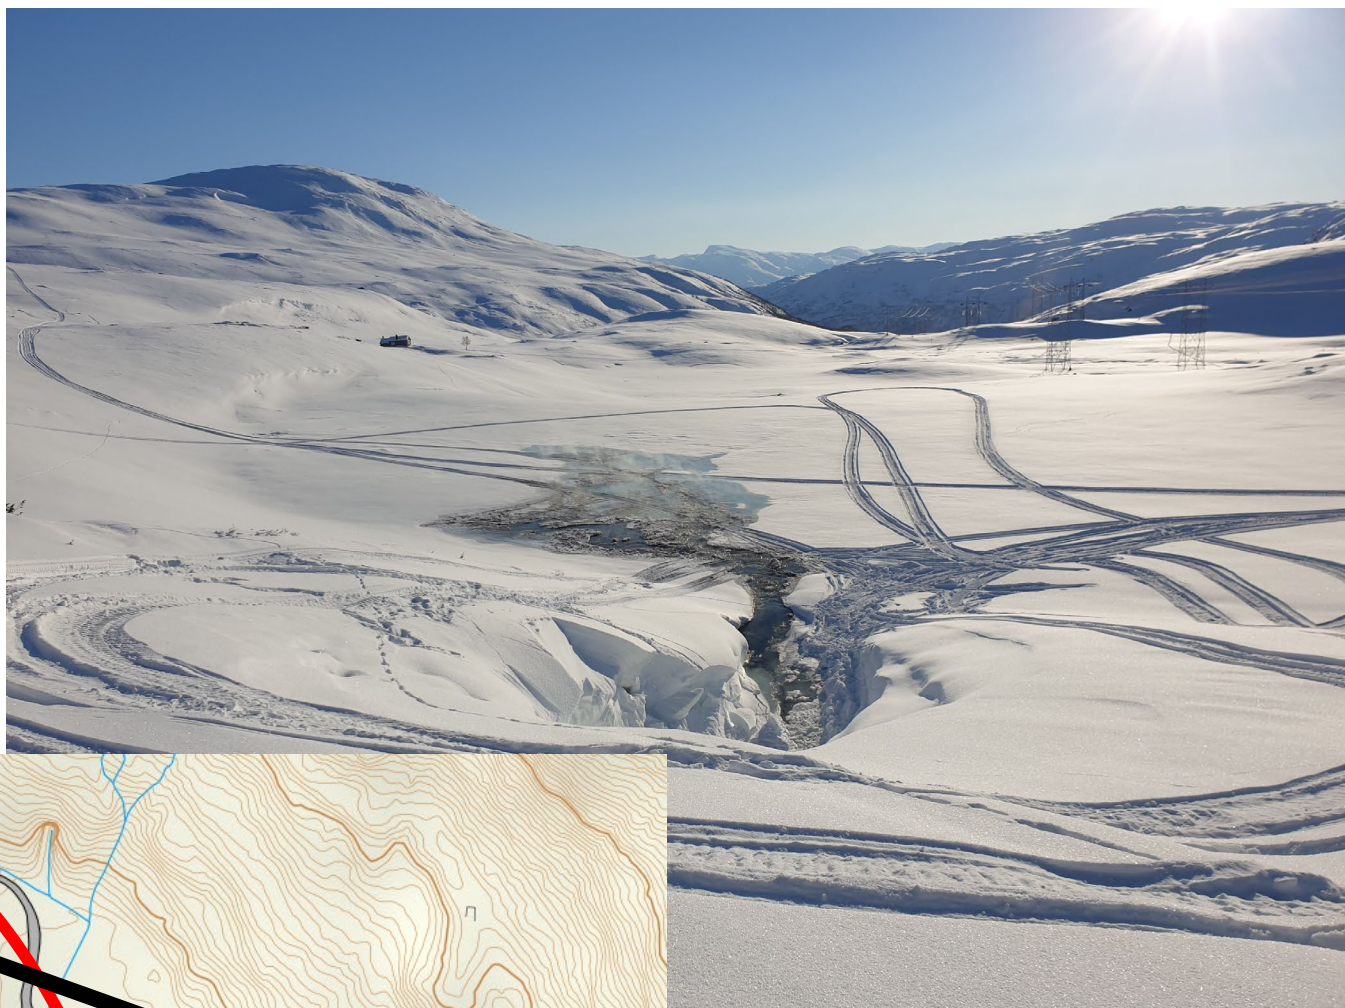

FARE!

- Fare for overflatevatn i forbindelse med nedtapping av kraftverkstunnel
- Ferdsel i skissert område anbefalast ikke!
- Fare for snøbruer
- Fare for råk

Kontaktinformasjon
Hydro Energi
Driftsvakt Fortun
Mobil: 915 94 835

Utløpssone ved
tunnel Murane