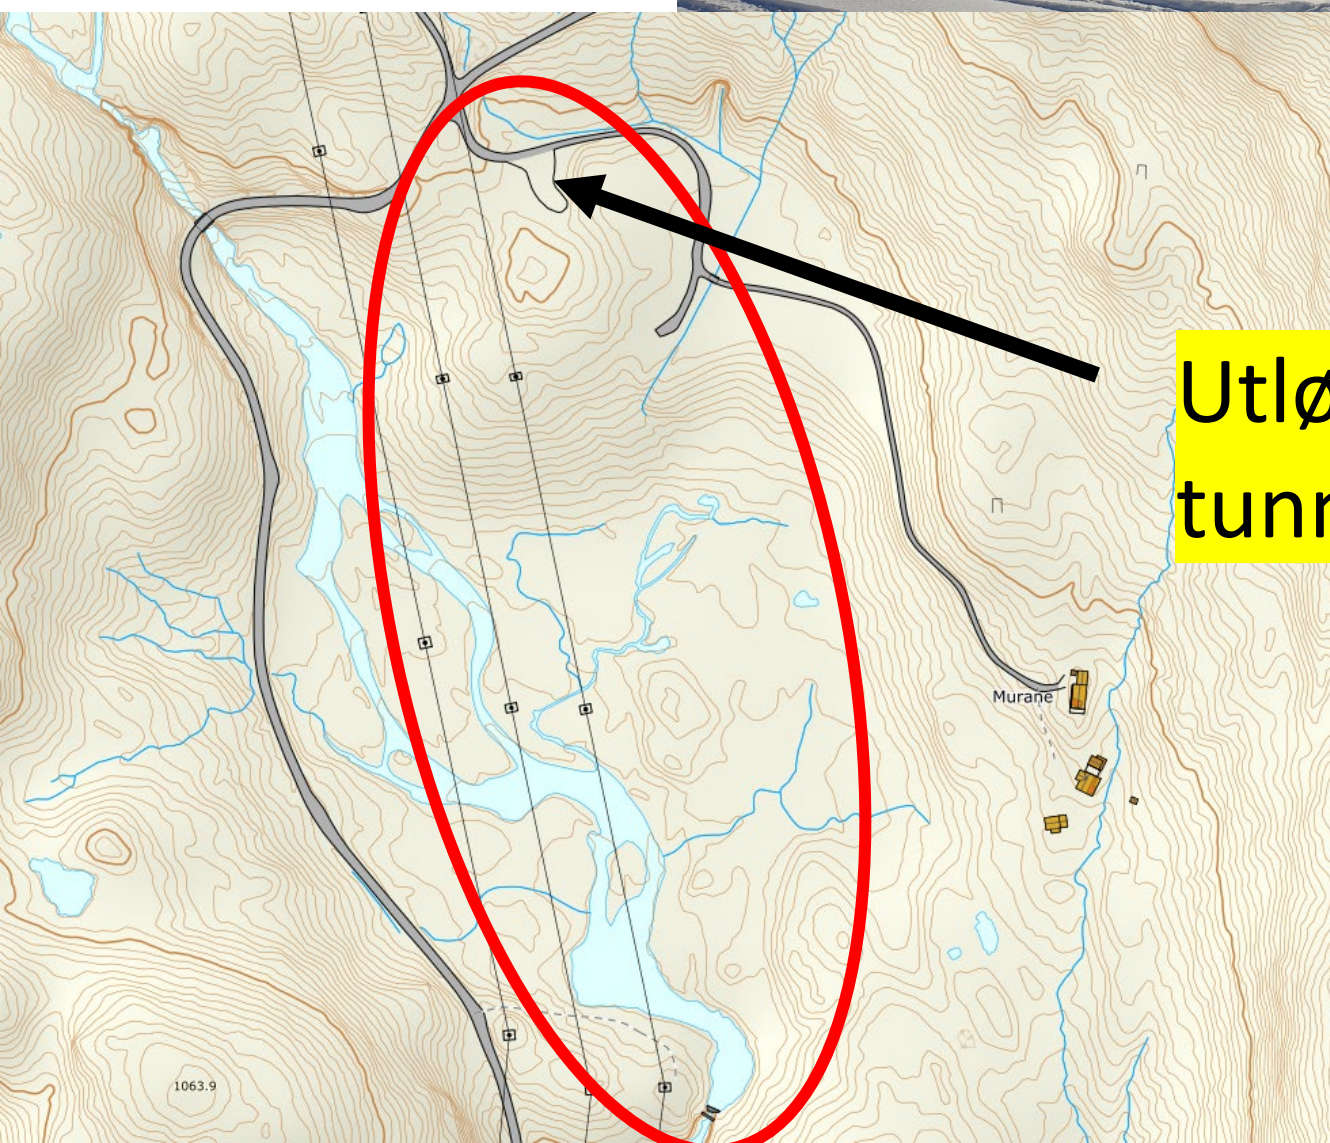

FARE!

- Fare for overflatevatn i forbindelse med nedtapping av kraftverkstunnel
- Ferdsel i skissert område anbefalast ikke!
- Fare for snøbruer
- Fare for råk

Kontaktinformasjon
Hydro Energi
Driftsvakt Fortun
Mobil: 915 94 835

Utløpssone ved
tunnel Murane